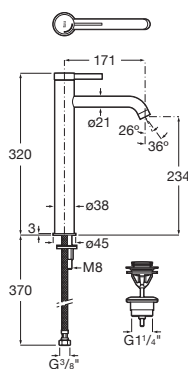

ONA

Baterie lavoar cu pipă înaltă, corp neted, aerator, ventil click-clack i racorduri flexibile; tehnologie Cold Start

PRE (FĂRĂ TVA) (FĂRĂ TVA)

989,00 LEI

SCHIȚE TEHNICE

CARACTERISTICI

Debit (l/min - 3 bar): 5

Economie de apă și de energie

Filet racord apă: 3/8"

Furtunuri de alimentare flexibile incluse

Locație de aplicare: Lavoar

Mounting type: Montat pe margine

Poziție centrală apă rece

Stativ înalt

Tip de scurgere: Ventil cu sistem click-clack